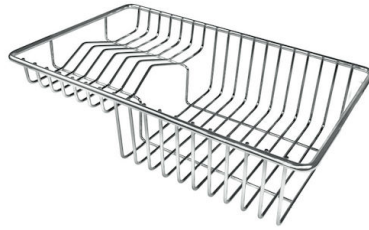

Fori Mixer Nessun foro di serie

Foro incasso Vedi scheda tecnica

Gocciolatoio No

Larghezza 56 cm

Misura vasca 500 x 400 mm

Numero vasche 1 vasca

Piletta Piletta 3,5"

DATI TECNICI

Lavello serie Quadra cod. 1215/050

ACCESSORI OPZIONALI

Cestello inox
8612 000

Cestello portapiatti inox
8100 303
* solo in abbinamento con l'accessorio
8644 101

Cestello portapiatti inox
8100 201

Griglia portapiatti inox
8100 154