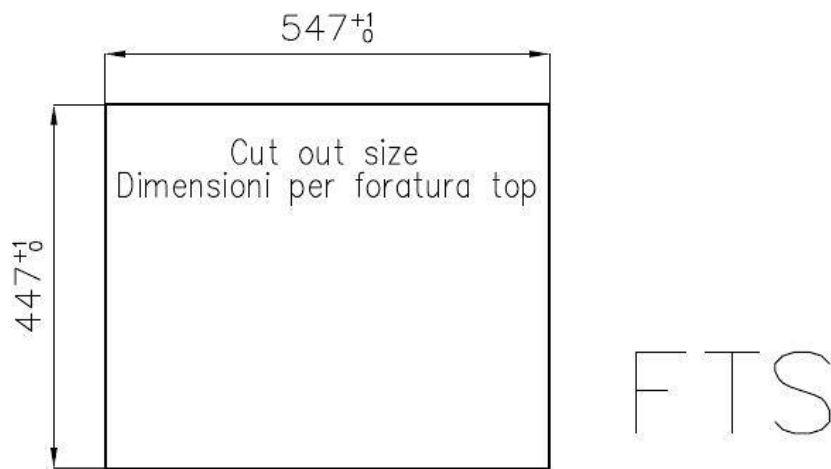

Lavello serie Quadra cod. 1215/050

ACCESSORI OPZIONALI