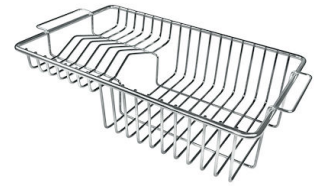

Fori Mixer Nessun foro di serie

Foro incasso Vedi scheda tecnica

Gocciolatoio No

Larghezza 56 cm

Misura vasca 500 x 400 mm

Numero vasche 1 vasca

Piletta Piletta 3,5"

DATI TECNICI

Lavello serie Quadra cod. 1215/050

ACCESSORI OPZIONALI

Cestello inox
8612 000

Cestello portapiatti inox
8100 303
* solo in abbinamento con l'accessorio
8644 101

Cestello portapiatti inox
8100 201

Griglia portapiatti inox
8100 154

Tagliere in cristallo
8631 300

Tagliere in HPDE
8657 001

Tagliere Twin in HDPE
8644 101

Vaschetta bianca
8153 100

**Kit grattugia con supporto per
anello e vassoio di raccolta alimenti**
8159 101
* solo in abbinamento con l'accessorio
8644 101