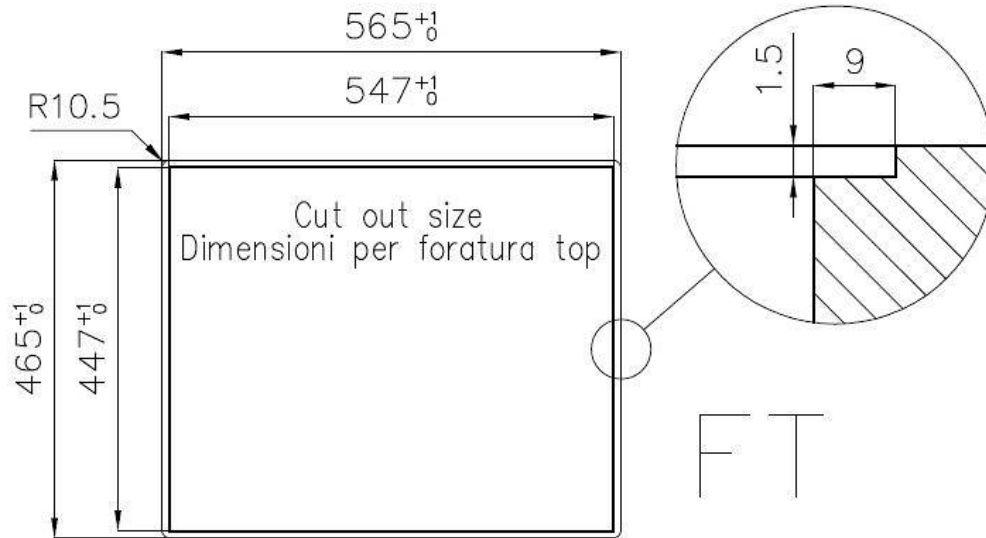

Lavello serie Quadra cod. 1215/050

ACCESSORI OPZIONALI