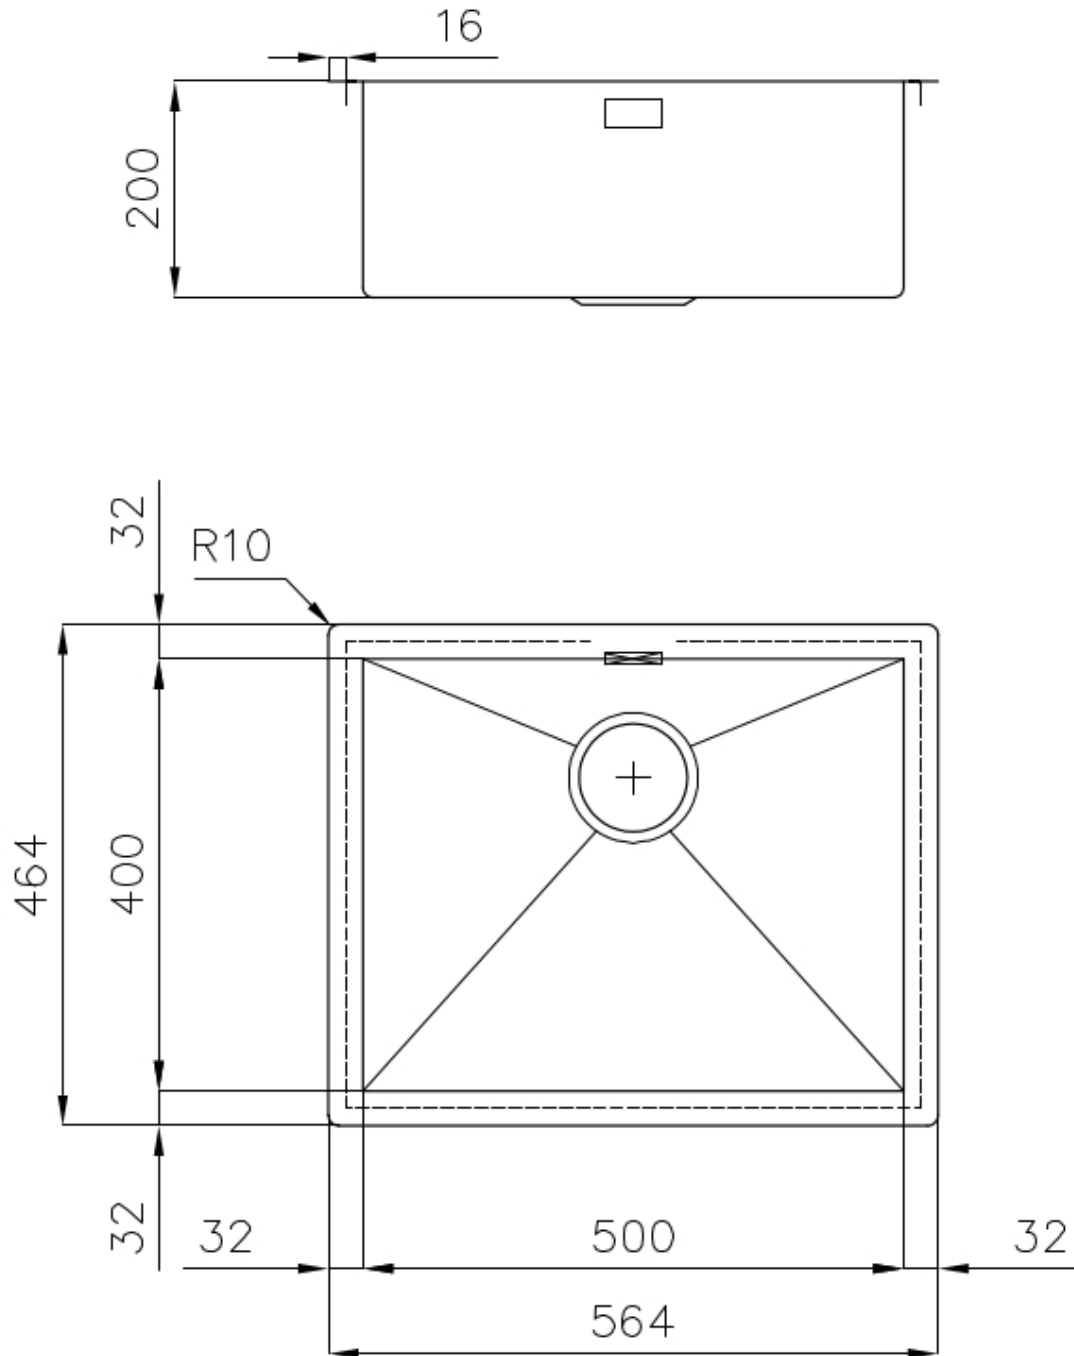

Le vasche quadrate di Foster hanno gli spigoli verticali perfettamente squadrate, mentre quelli sul fondo vasca presentano una piccola raggatura di 9 mm che facilita le operazioni di pulizia.

DETTAGLI

Bordo Installazione

Sopratop | Filotop

Finitura Spazzolato Foster

Materiale Acciaio inox AISI 304

Texture Spazzolatura in linea

Base 60 cm

Dimensioni 564x464 mm

Dotazioni standard Ganci di fissaggio, guarnizione, piletta, troppo-pieno e sifone, Imballo in scatola

Fori Mixer Nessun foro di serie

Foro incasso Vedi scheda tecnica

Gocciolatoio No

Larghezza 56 cm

Misura vasca 500 x 400 mm

Numero vasche 1 vasca

Piletta Piletta 3,5"

DATI TECNICI